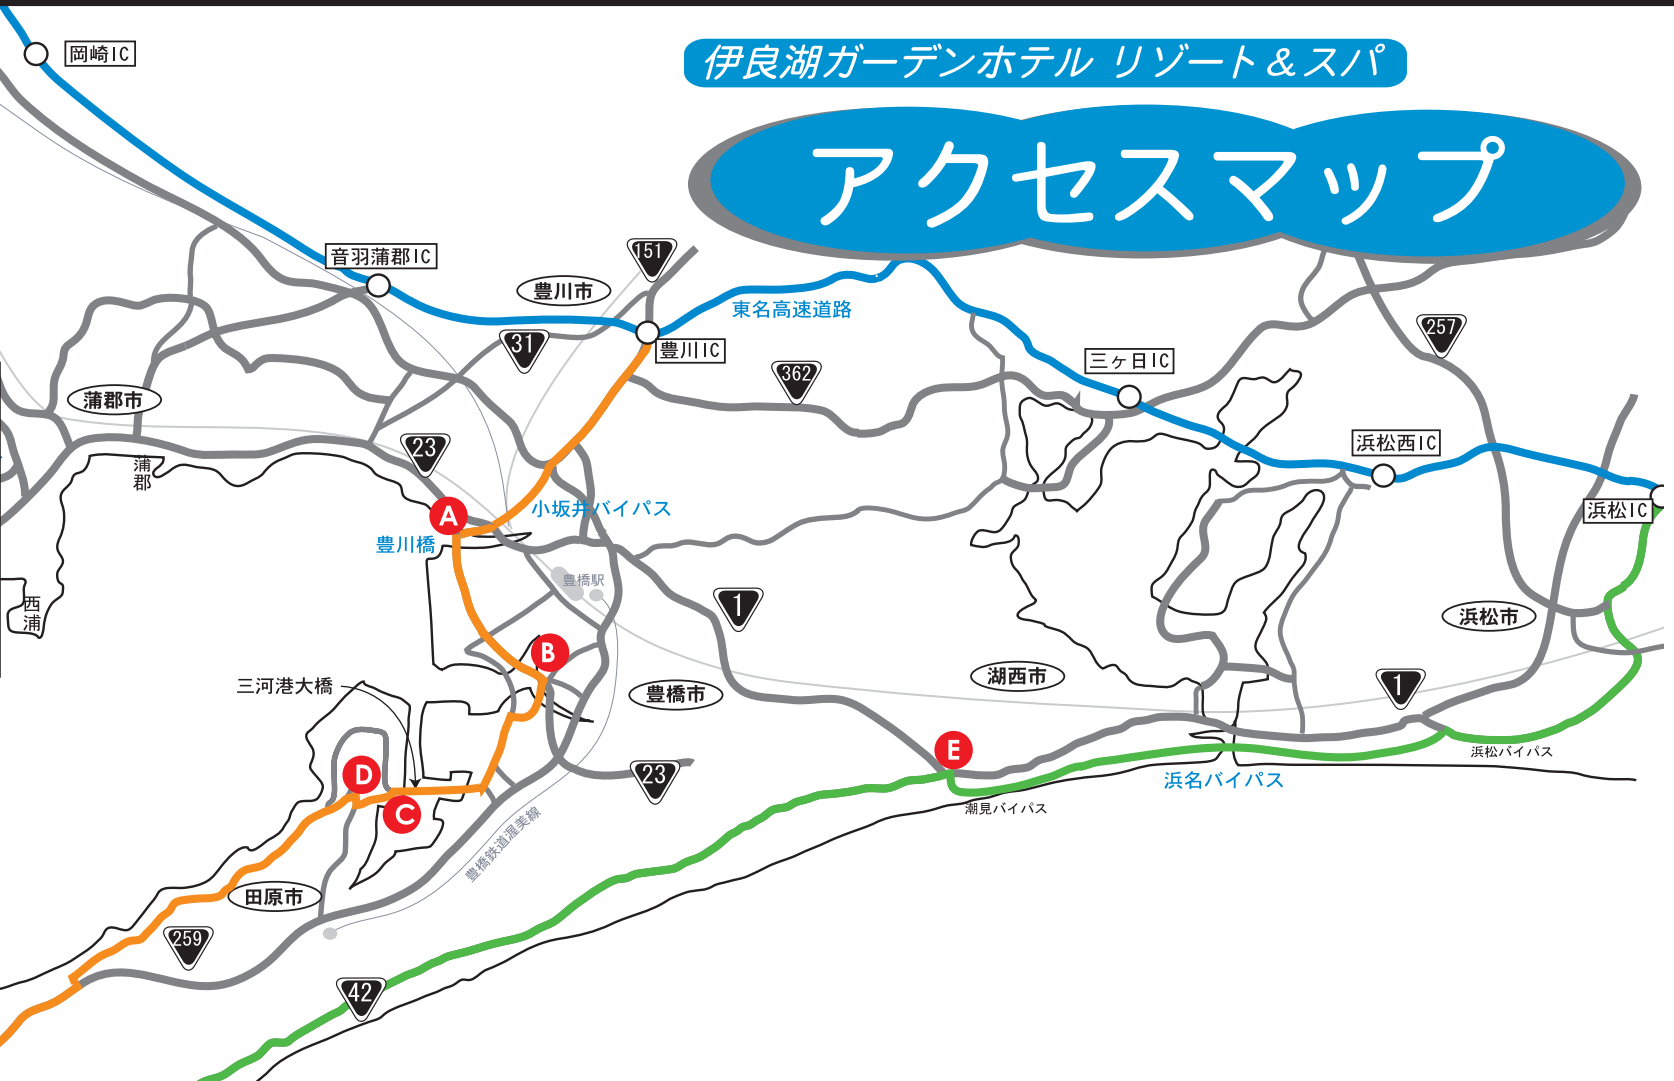

伊良湖ガーデンホテル リゾート&スパ

アクセスマップ

A

岡崎IC

R23

パチンコ 大西くん

豊川橋北

R23

前芝東塩

B

豊橋港インター

R23 豊橋バイパス

豊橋

田原

E

豊橋

一里山

潮見バイパス

伊良湖

D

サークルK

童浦小学校西

童浦小学校南

セブンイレブン

C

昭和 シェル

緑が浜

三河港大橋

田原